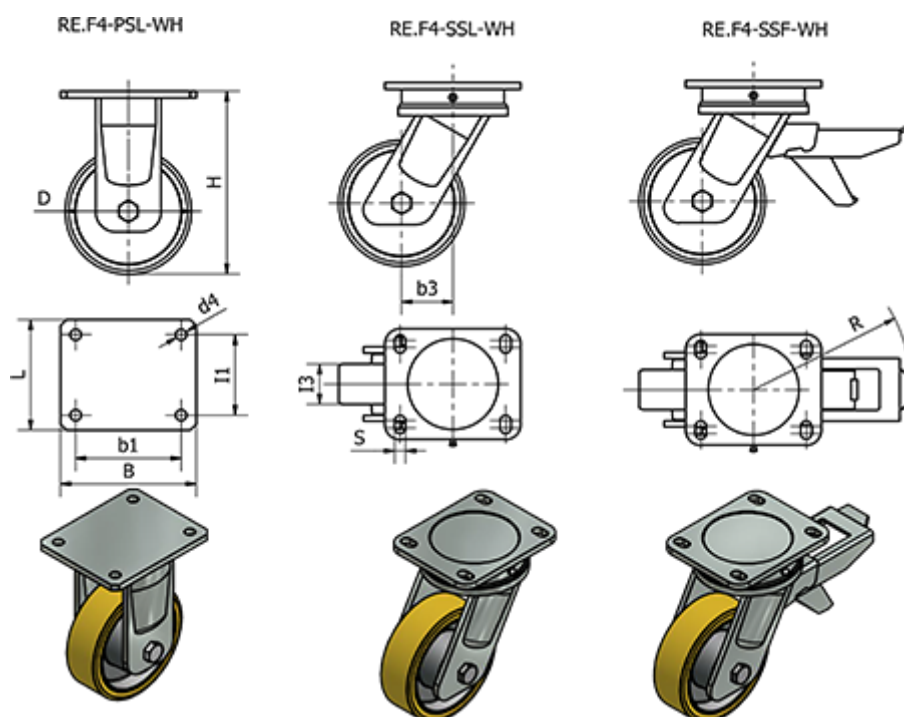

Varenummer: 2314451446  
 Beskrivelse: E+G støbejerns hjul 451446  
 RE.F4-125-SSF-WH - Drejeligt konsol m/bremse

## Mål

B	= 135	I3	= 50
b1	= 105	Kode	= 451446
b3	= 51	L	= 110
D	= 125	R	= 157
d4	= -	Rullemodstand (N)	= 2700
Dynamisk belastning (N)	= 5500	s	= 11
H	= 182	Type	= RE.F4-125-SSF-WH
I1	= 80	Vægt (g)	= 4880